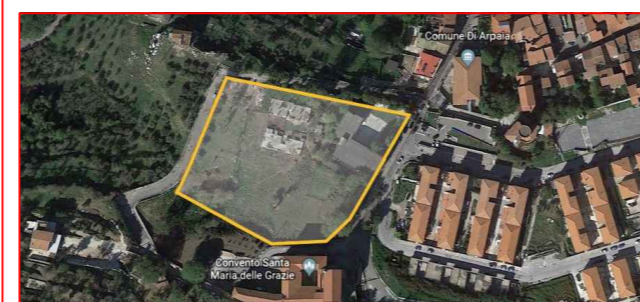

OCR INVICTUS : PERCORSO

- PERCORSO
- P** PARTENZA GARA
- A** ARRIVO GARA
- B** DEPOSITO BAGAGLI - DOCCE
- C** CONSEGNA PETTORINE/ ACCETTAZIONE
- D** STREET-FOOD
- E** PARCHEGGI

P

VIA CORTE PRIMA

41°02'05"N - 14°32'53"E

A

VIA DELLE GRAZIE

41°02'06"N - 14°32'47"E

B

VIA DELLE GRAZIE

41°02'02"N - 14°32'44"E

C

VIA CORTE PRIMA

41°02'03"N - 14°32'47"E

D

PIAZZA DEL POPOLO

41°02'07"N - 14°32'46"E

E

VIA TITO LIVIO

41°02'13"N - 14°33'18"E