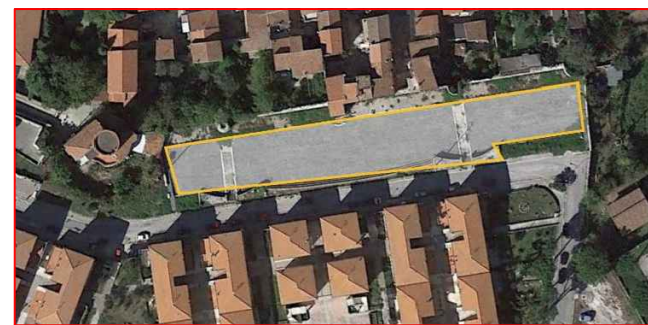

OCR INVICTUS : PERCORSO

- PERCORSO
- P** PARTENZA GARA
- A** ARRIVO GARA
- B** DEPOSITO BAGAGLI - DOCCE
- C** CONSEGNA PETTORINE/ ACCETTAZIONE
- D** STREET-FOOD
- E** PARCHEGGI

P

VIA CORTE PRIMA

41°02'05"N - 14°32'53"E

A

VIA DELLE GRAZIE

41°02'06"N - 14°32'47"E

B

VIA DELLE GRAZIE

41°02'02"N - 14°32'44"E

C

VIA CORTE PRIMA

41°02'03"N - 14°32'47"E

D

PIAZZA DEL POPOLO

41°02'07"N - 14°32'46"E

E

VIA TITO LIVIO

41°02'13"N - 14°33'18"E