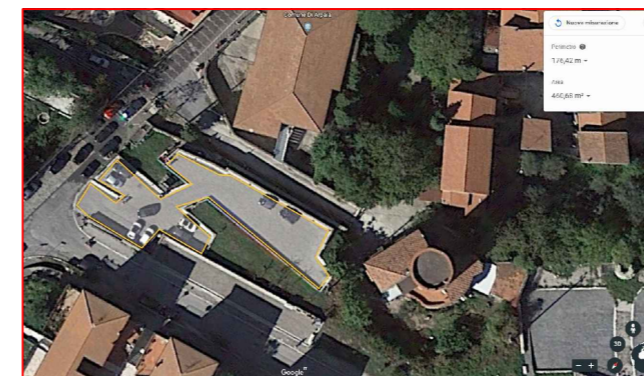

OCR INVICTUS : PERCORSO

- PERCORSO
- P** PARTENZA GARA
- A** ARRIVO GARA
- B** DEPOSITO BAGAGLI - DOCCE
- C** CONSEGNA PETTORINE/ ACCETTAZIONE
- D** STREET-FOOD
- E** PARCHEGGI

P

VIA CORTE PRIMA

41°02'05"N - 14°32'53"E

A

VIA DELLE GRAZIE

41°02'06"N - 14°32'47"E

B

VIA DELLE GRAZIE

41°02'02"N - 14°32'44"E

C

VIA CORTE PRIMA

41°02'03"N - 14°32'47"E

D

PIAZZA DEL POPOLO

41°02'07"N - 14°32'46"E

E

VIA TITO LIVIO

41°02'13"N - 14°33'18"E